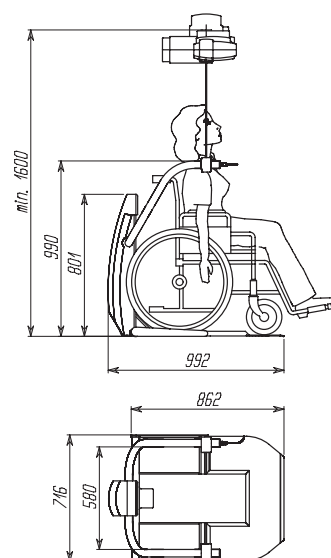

Die Lösung zur Überwindung Ihres Treppenhauses mit dem Rollstuhl

Der Deckenlift RL50P mit Plattform für Rollstühle fährt Sie einfach und sicher nach oben und unten. Rollstuhlfahrer können diesen Treppenlift problemlos und sicher benützen, es ist kein Anpassen des Rollstuhls an die Anlage erforderlich.

La solution pour surmonter votre cage d'escalier en fauteuil roulant

L'ascenseur au plafond RL50P avec plateforme pour fauteuils roulants vous monte et descend simple et en toute sécurité. Des personnes en fauteuil roulant peuvent utiliser cet ascenseur d'escalier sans problèmes et en toute sécurité, une adaptation du fauteuil roulant à l'installation n'est pas nécessaire.

La soluzione per il superamento della scala su sedia a ruote

Servoscala a soffitto RL50P con piattaforma per il trasporto semplice e sicuro di persona su carrozzina. Il suo utilizzo è sicuro e facile e non richiede alcuna necessità di adeguare la carrozzina all'impianto.

The solution to overcome your stairwell with the wheelchair

The ceiling lift system RL50P with platform for wheelchairs drive you easily and safely up and downstairs. Wheelchair drivers may use this stair lift safely without any problems, no adaptation of the wheelchair to the installation is necessary.

Max. 120 kg

Alle Masse in mm.
Änderungen vorbehalten.

HÖGG
LIFTSYSTEME

Bürgstrasse 15
CH-9620 Lichtensteig
Tel. 071-987 66 80
Fax 071-987 66 89
info@hoegglift.ch
www.hoegglift.ch